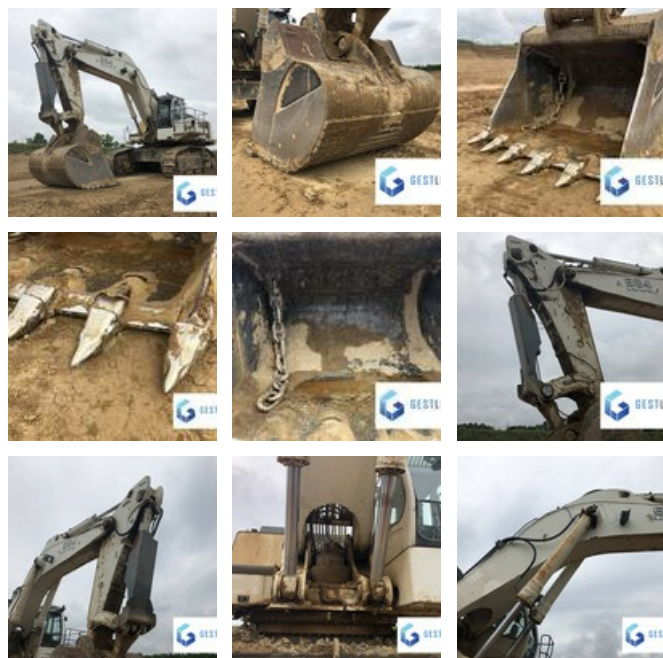

GESTLEASE
ING

www.gestlease.com

ACHAT - VENTE - LOCATION

17 Route d'Eschau - 67400 ILLKIRCH

03 90 29 84 78

commercial@gestlease.com

Freitag, 26. april 2024, 06:45 uhr

LIEBHERR R 984

VERKAUFT

Öffentliche Arbeit - Bagger - Kettenbagger

<https://www.gestlease.com/de/engines/1-liebherr-r-984>

Referenz :	1
Marke :	LIEBHERR
Modell :	R 984
Jahr :	2003
Stunden :	14432
Gewicht :	117 T
Eimernummer :	2
Informationen :	

2 Godets

Climatisation

Auto Lub

Auto graissage

La machine est sur site a Illkirch-Graffenstaden 67400 - France