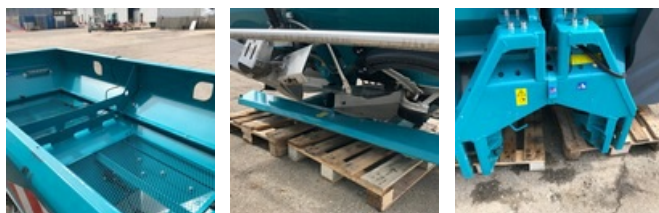

GESTLEASE
ING

www.gestlease.com

ACHAT - VENTE - LOCATION

17 Route d'Eschau - 67400 ILLKIRCH

03 90 29 84 78

commercial@gestlease.com

Freitag, 26. april 2024, 18:49 uhr

SULKY x50+

VERKAUFT

Agricol - Anderer

<https://www.gestlease.com/de/engines/095-2019-sulky-x50>

Referenz : 095/2019
Marke : SULKY
Modell : x50+
Jahr : 2016
Typ : SEMOIR A ENGRAIS
Abgestürzt? : Ya
Absturzbeschreibung :

Accidenté au niveau du chassis suite au basculement de ce dernier sur la route