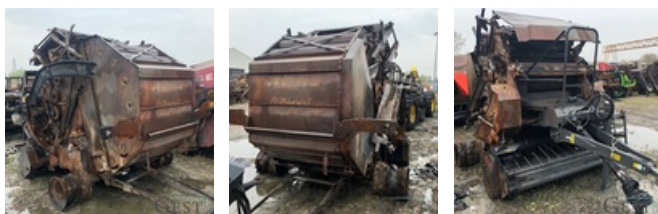

*Vorbehaltlich der Finanzierungsfreigabe durch unseren Kreditausschuss