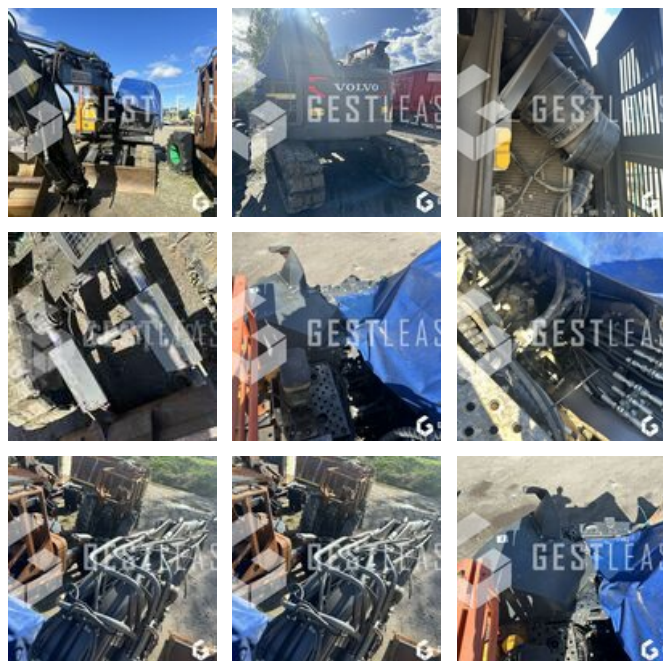

€55,000.00 HT

Public Work - Excavator - Crawler Excavator

<https://www.gestlease.com/en/engines/240135-volvo-ecr145-el>

| | |
|----------------------------|-----------|
| New? : | Yes |
| Reference : | 240135 |
| Brand : | VOLVO |
| Model : | ECR145 EL |
| Year : | 2018 |
| Hours : | 3072 |
| Crashed? : | Yes |
| Crash description : | |

**** ! Matériel accidenté/Damaged equipment/Verunglücktes Material ! ****

Reference : 240135

Type : Pelle sur chenilles

Marque / Modèle : VOLVO ECR145

Année : 2018

Heures au compteur : 3 072

Commentaire : Moteur tournant: a été redémarré après l'accident.