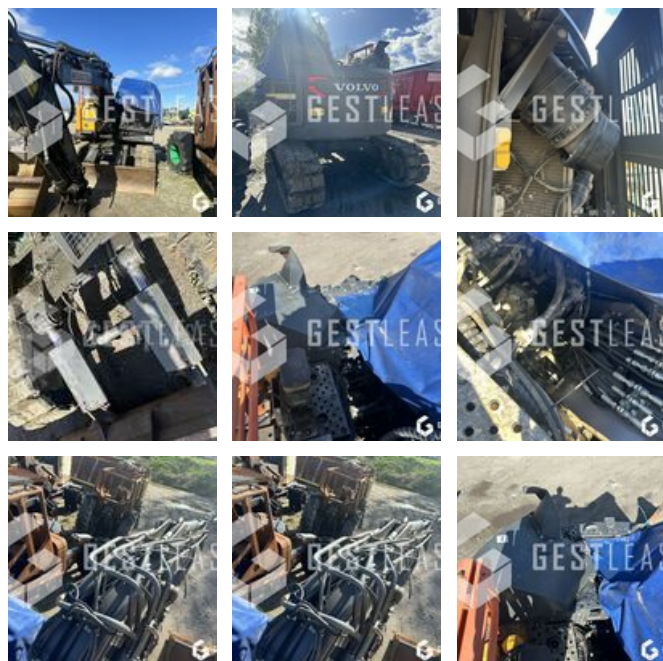

55.000,00 € HT

Öffentliche Arbeit - Bagger - Kettenbagger

<https://www.gestlease.com/de/engines/240135-volvo-ecr145-el>

Neu? :	Ya
Referenz :	240135
Marke :	VOLVO
Modell :	ECR145 EL
Jahr :	2018
Stunden :	3072
Abgestürzt? :	Ya
Absturzbeschreibung :	

**** ! Matériel accidenté/Damaged equipment/Verunglücktes Material ! ****

Reference : 240135

Type : Pelle sur chenilles

Marque / Modèle : VOLVO ECR145

Année : 2018

Heures au compteur : 3 072

Commentaire : Moteur tournant: a été redémarré après l'accident.